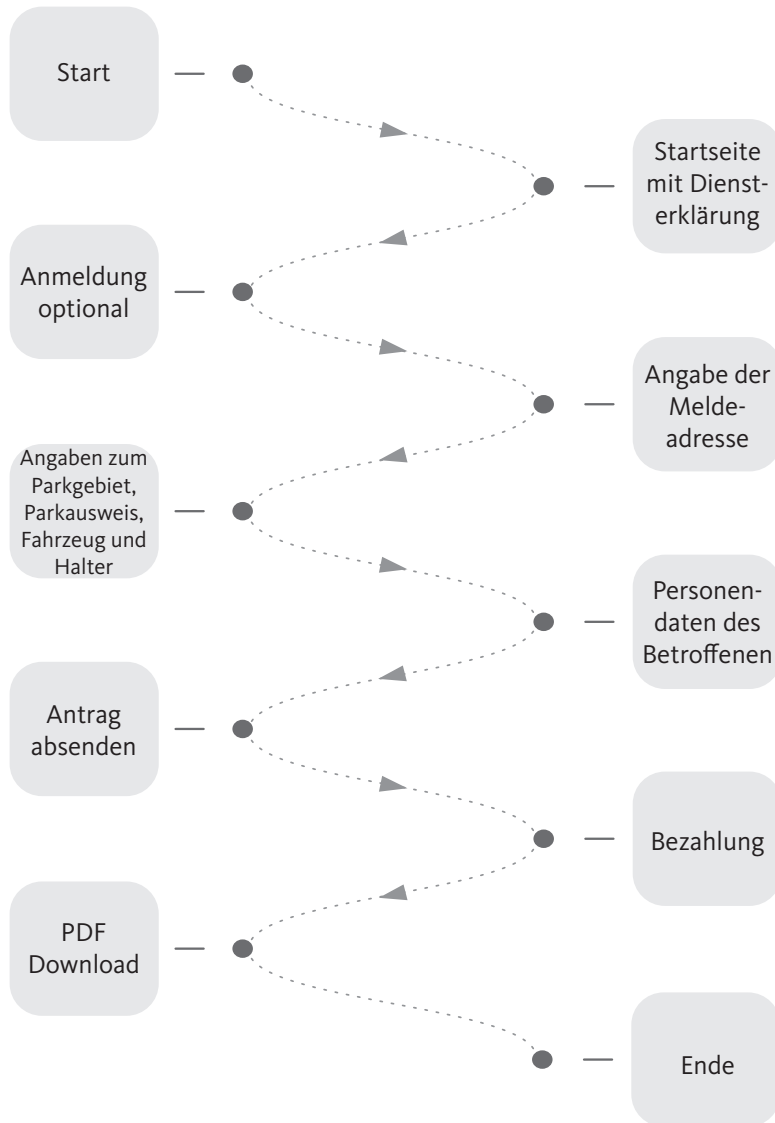

VOIS-Online

Parken

Bewohnerparkausweis beantragen

Beschreibung des Online-Dienstes

Mit dem Online-Dienst Bewohnerparkausweis beantragen kann ein Antrag bei der Verwaltung gestellt und die Gebühr entrichtet werden. Ziel des Online-Dienstes ist es, den Bewohnerparkausweis entweder auf dem Postweg zu bekommen oder eine Freigabe für den Selbstaussdruck zu erhalten.

Ablauf des Online-Dienstes

Merkmale des Online-Dienstes

- Einheitliche Produktlinie VOIS-Online
- Einhaltung von IT-Sicherheit und Datenschutz
- Neutrales anpassbares Oberflächendesign
- Responsive Webdesign
- Einsetzbar auf allen Endgeräten
- Anpassbare Textbausteine
- Barrierefrei
- Portalintegrationen
- Anbindung von Nutzerkonten
- Anbindung der Online-Ausweisfunktion
- Anbindung von Bezahlkomponenten
- PDF-Erstellung
- E-Mail-Versand
- Rechtlich korrekte Umsetzung
- Fachverfahrensanbindung
- Anwendung von Fachstandards
- Verarbeitung im Fachverfahren
- Zentraler und dezentraler Betrieb möglich
- Mandantenfähig