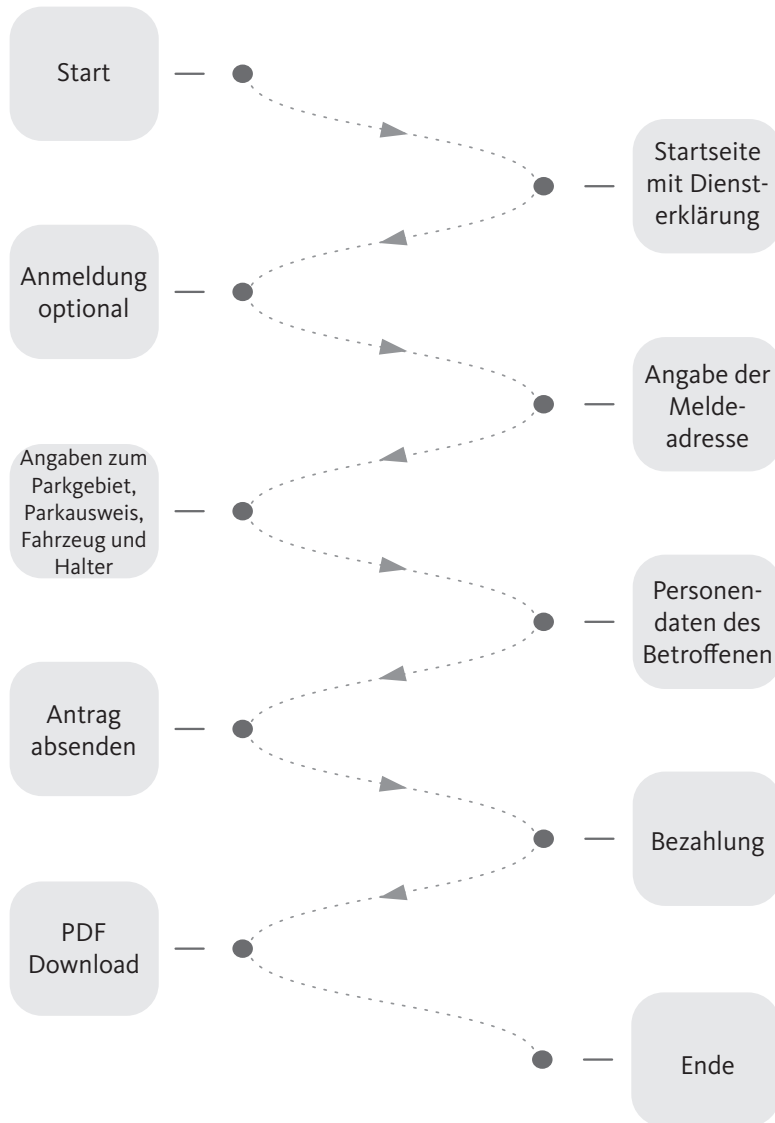

VOIS-Online

Parken

Bewohnerparkausweis beantragen

Beschreibung des Online-Dienstes

Mit dem Online-Dienst Bewohnerparkausweis beantragen kann ein Antrag bei der Verwaltung gestellt und die Gebühr entrichtet werden. Ziel des Online-Dienstes ist es, den Bewohnerparkausweis entweder auf dem Postweg zu bekommen oder eine Freigabe für den Selbstaussdruck zu erhalten.

Ablauf des Online-Dienstes

Merkmale des Online-Dienstes

- Einheitliche Produktlinie VOIS-Online
- Einhaltung von IT-Sicherheit und Datenschutz
- Neutrales anpassbares Oberflächendesign
- Moderne Weboberflächen
- Anbindung der Online-Ausweisfunktion
- Anbindung von Bezahlkomponenten
- Zentraler und dezentraler Betrieb möglich
- Rechtlich korrekte Umsetzung
- Mandantenfähig
- Responsive Webdesign
- Einsetzbar auf allen Endgeräten
- Barrierefrei
- Anbindung von Nutzerkonten
- PDF-Ausgabe
- E-Mail-Versand
- Automatisierte Fachverfahrensanbindung
- Anwendung von Fachstandards
- Verarbeitung im Fachverfahren